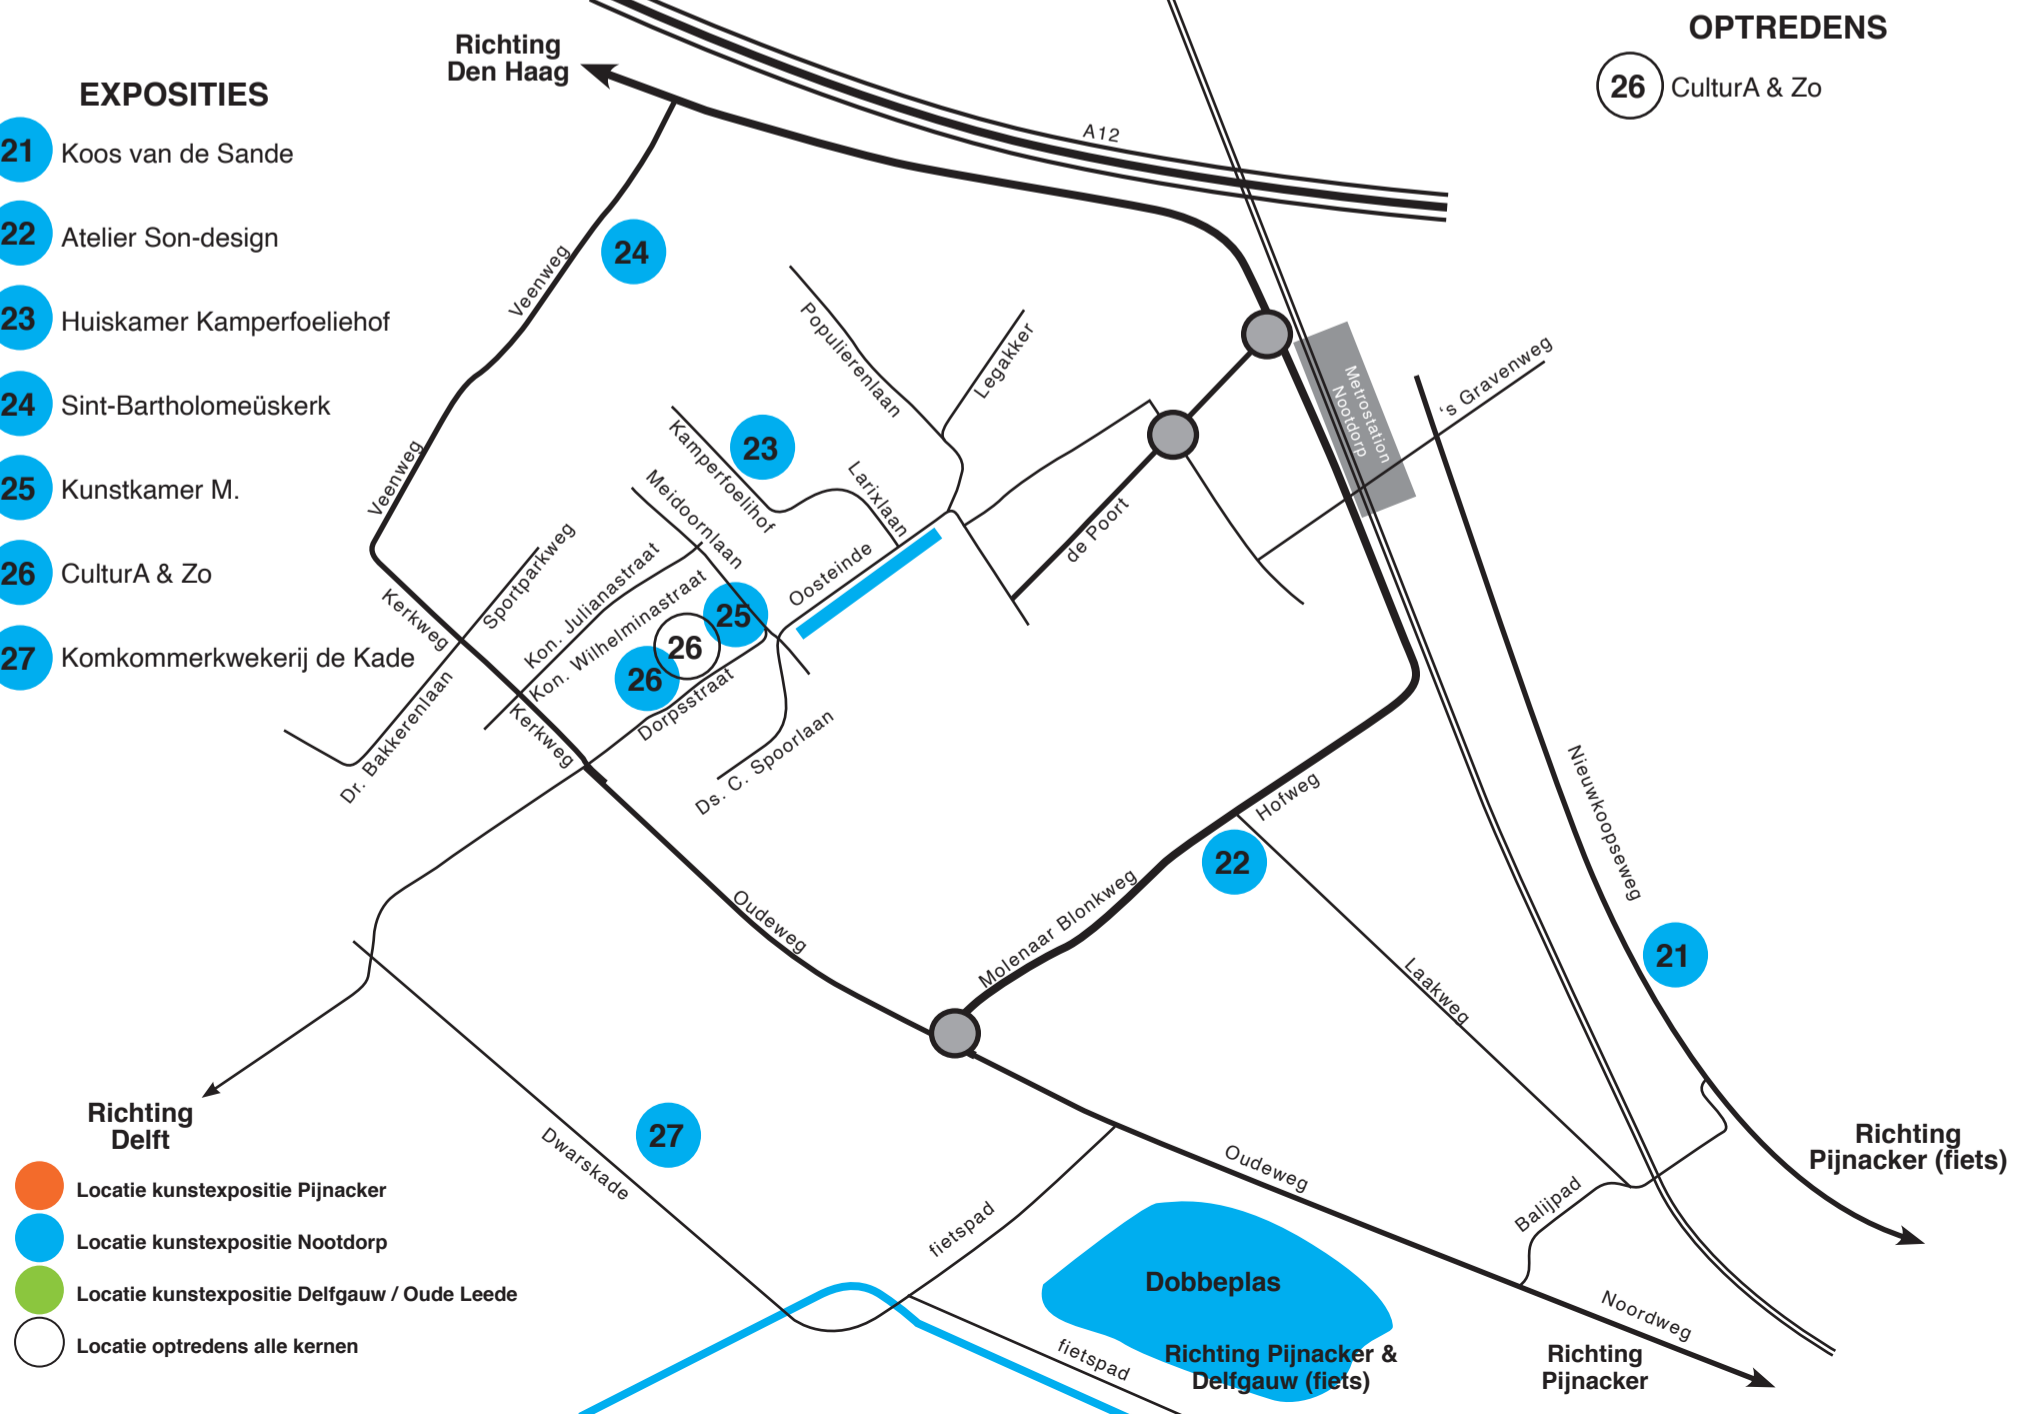

## OPTREDENS

- 1 Raadhuisplein Creamarkt
- 2 De Trucker
- 3 Bibliotheek
- 6 Dorpskerk Pijnacker
- 9 Zorgkwekerij Bloei
- 10 CJMV gebouw
- 11 Huiskamer v.d. Horstlaan
- 13 Johannes de Doperkerk

- ## OPTREDENS
- 26 CulturA & Zo

- Locatie kunstexpositie Pijnacker
- Locatie kunstexpositie Nootdorp
- Locatie kunstexpositie Delfgauw / Oude Leede
- Locatie optredens alle kernen