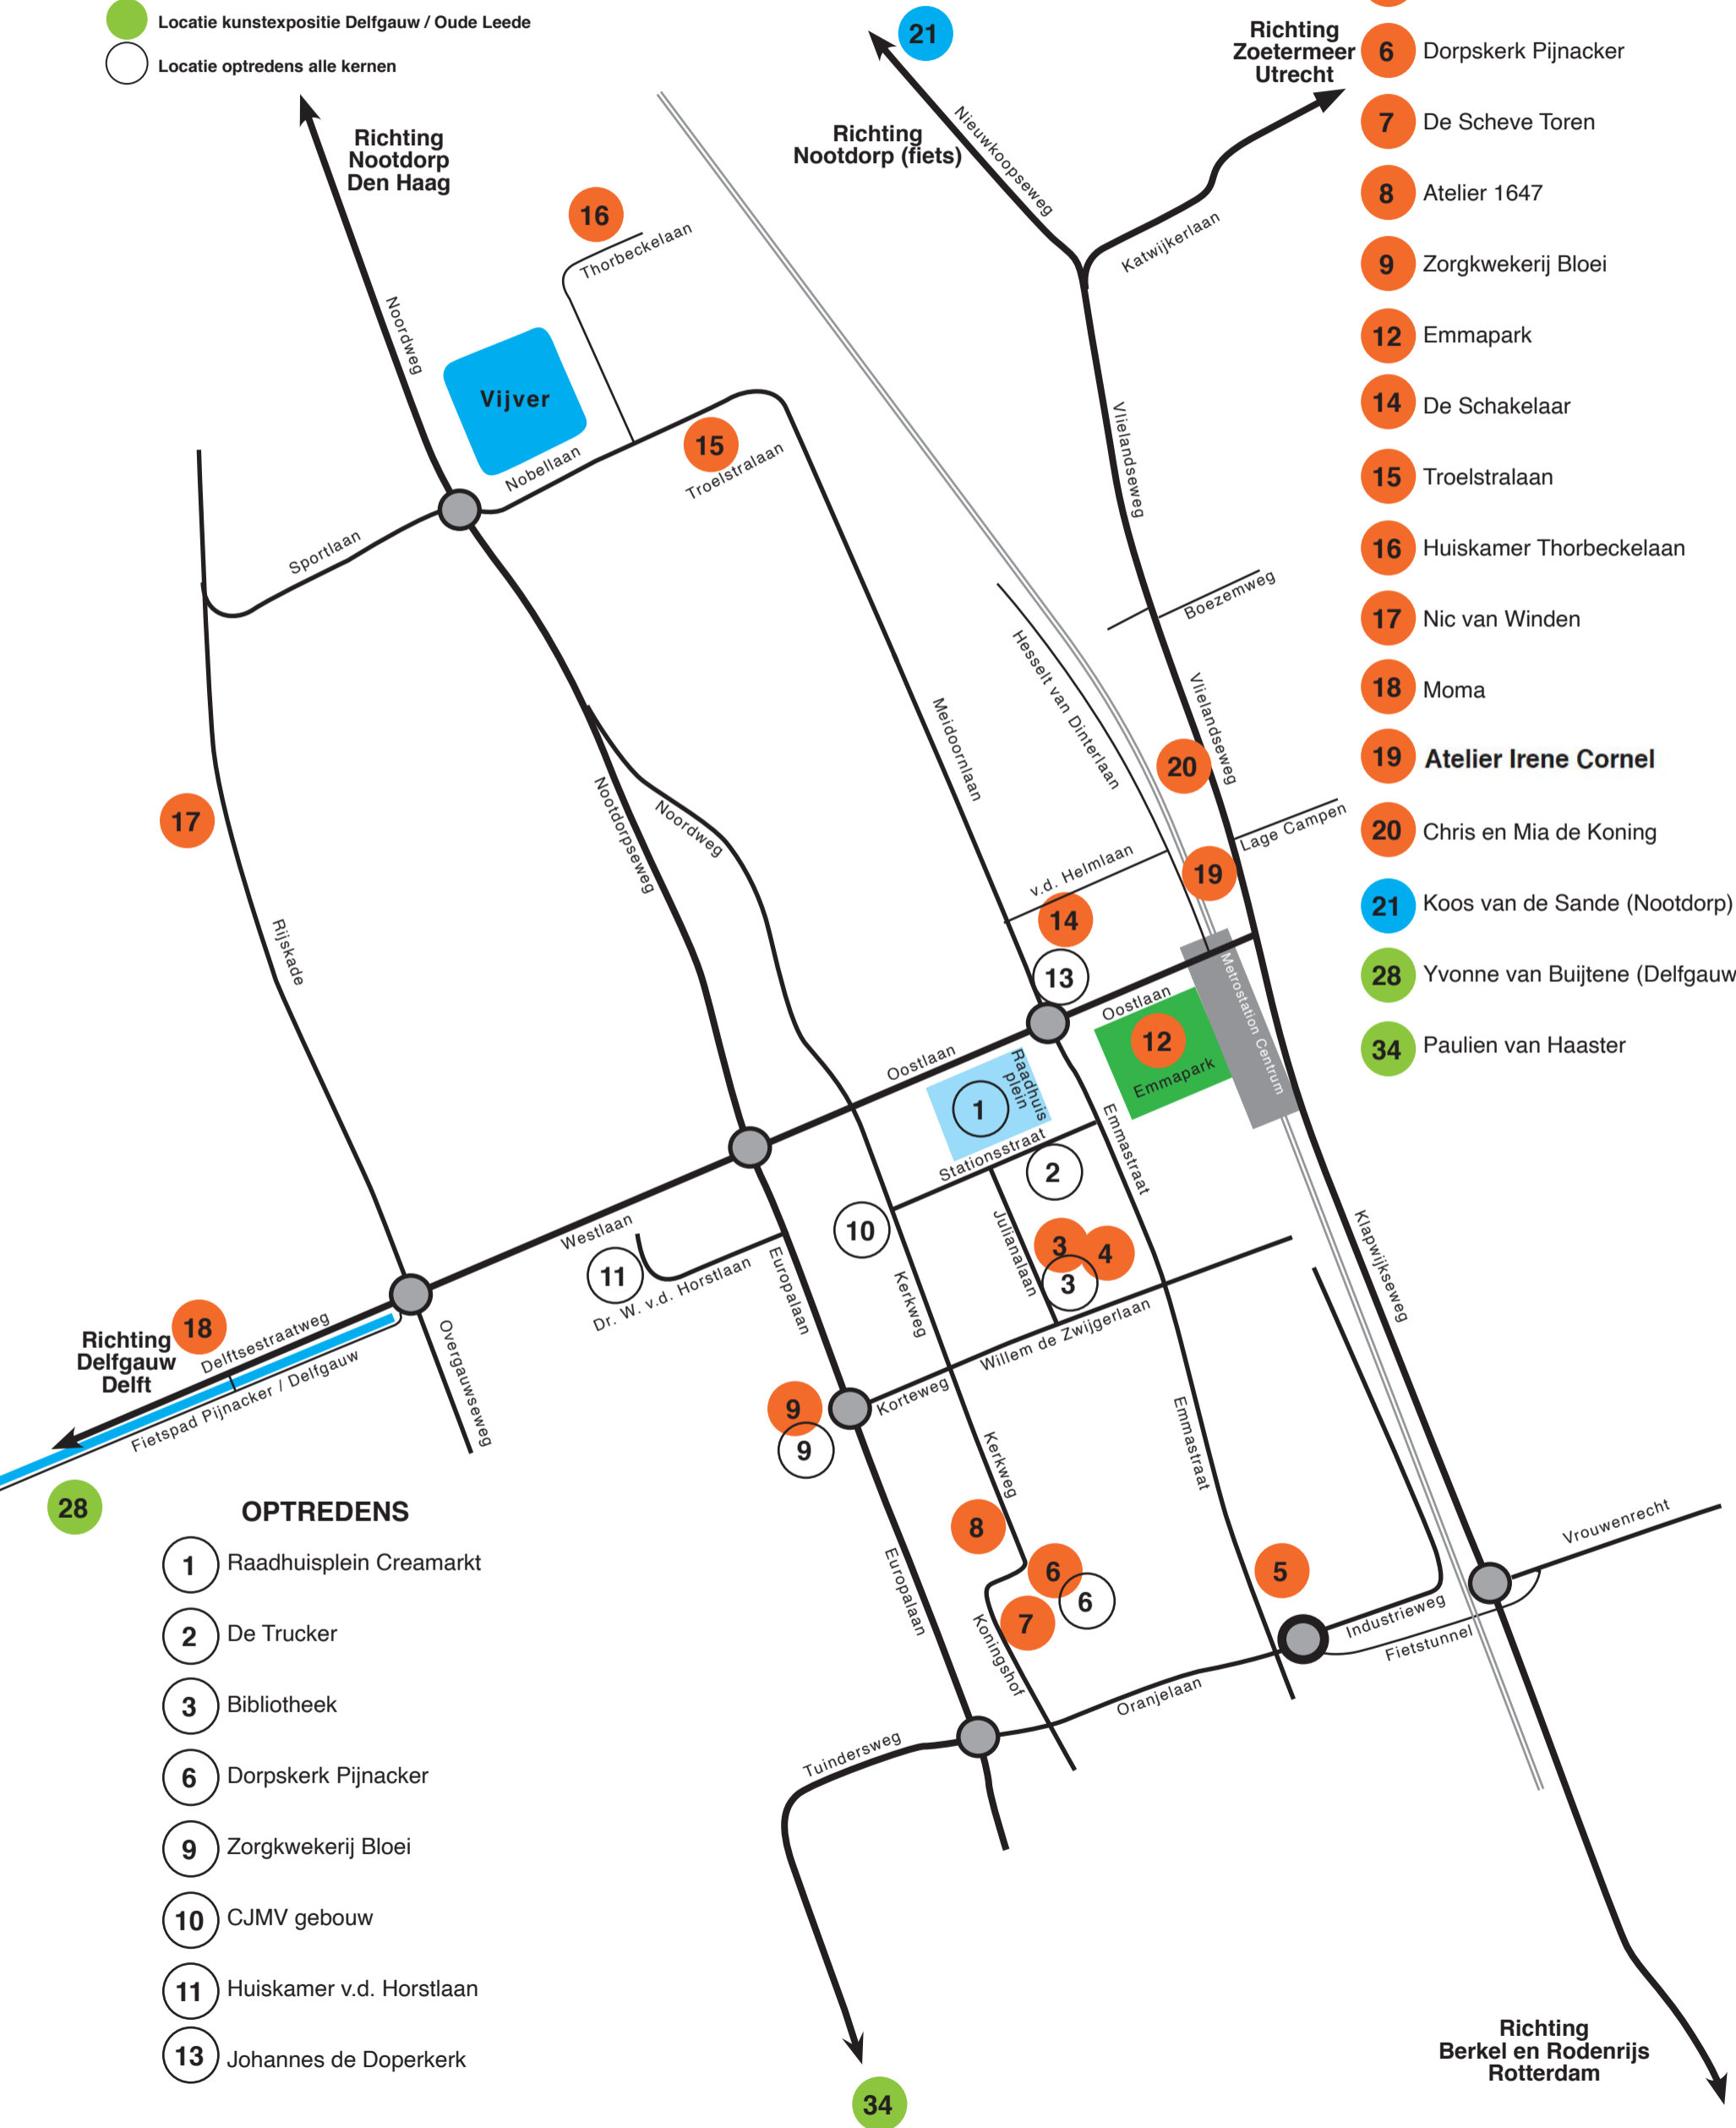

# Route Pijnacker Centrum 2021

- Locatie kunstexpositie Pijnacker
- Locatie kunstexpositie Nootdorp
- Locatie kunstexpositie Delfgauw / Oude Leede
- Locatie optredens alle kernen

## EXPOSITIES

- 3 Bibliotheek Oostland
- 4 Buurt & Zo
- 5 Bestuurscentrum
- 6 Dorpskerk Pijnacker
- 7 De Scheve Toren
- 8 Atelier 1647
- 9 Zorgkwekerij Bloei
- 12 Emmapark
- 14 De Schakelaar
- 15 Troelstralaan
- 16 Huiskamer Thorbeckelaan
- 17 Nic van Winden
- 18 Moma
- 19 **Atelier Irene Cornel**
- 20 Chris en Mia de Koning
- 21 Koos van de Sande (Nootdorp)
- 28 Yvonne van Buijtene (Delfgauw)
- 34 Paulien van Haaster

## OPTREDENS

- 1 Raadhuisplein Creamarkt
- 2 De Trucker
- 3 Bibliotheek
- 6 Dorpskerk Pijnacker
- 9 Zorgkwekerij Bloei
- 10 CJMV gebouw
- 11 Huiskamer v.d. Horstlaan
- 13 Johannes de Doperkerk

- ## OPTREDENS
- 26 CulturA & Zo

- Locatie kunstexpositie Pijnacker
- Locatie kunstexpositie Nootdorp
- Locatie kunstexpositie Delfgauw / Oude Leede
- Locatie optredens alle kernen