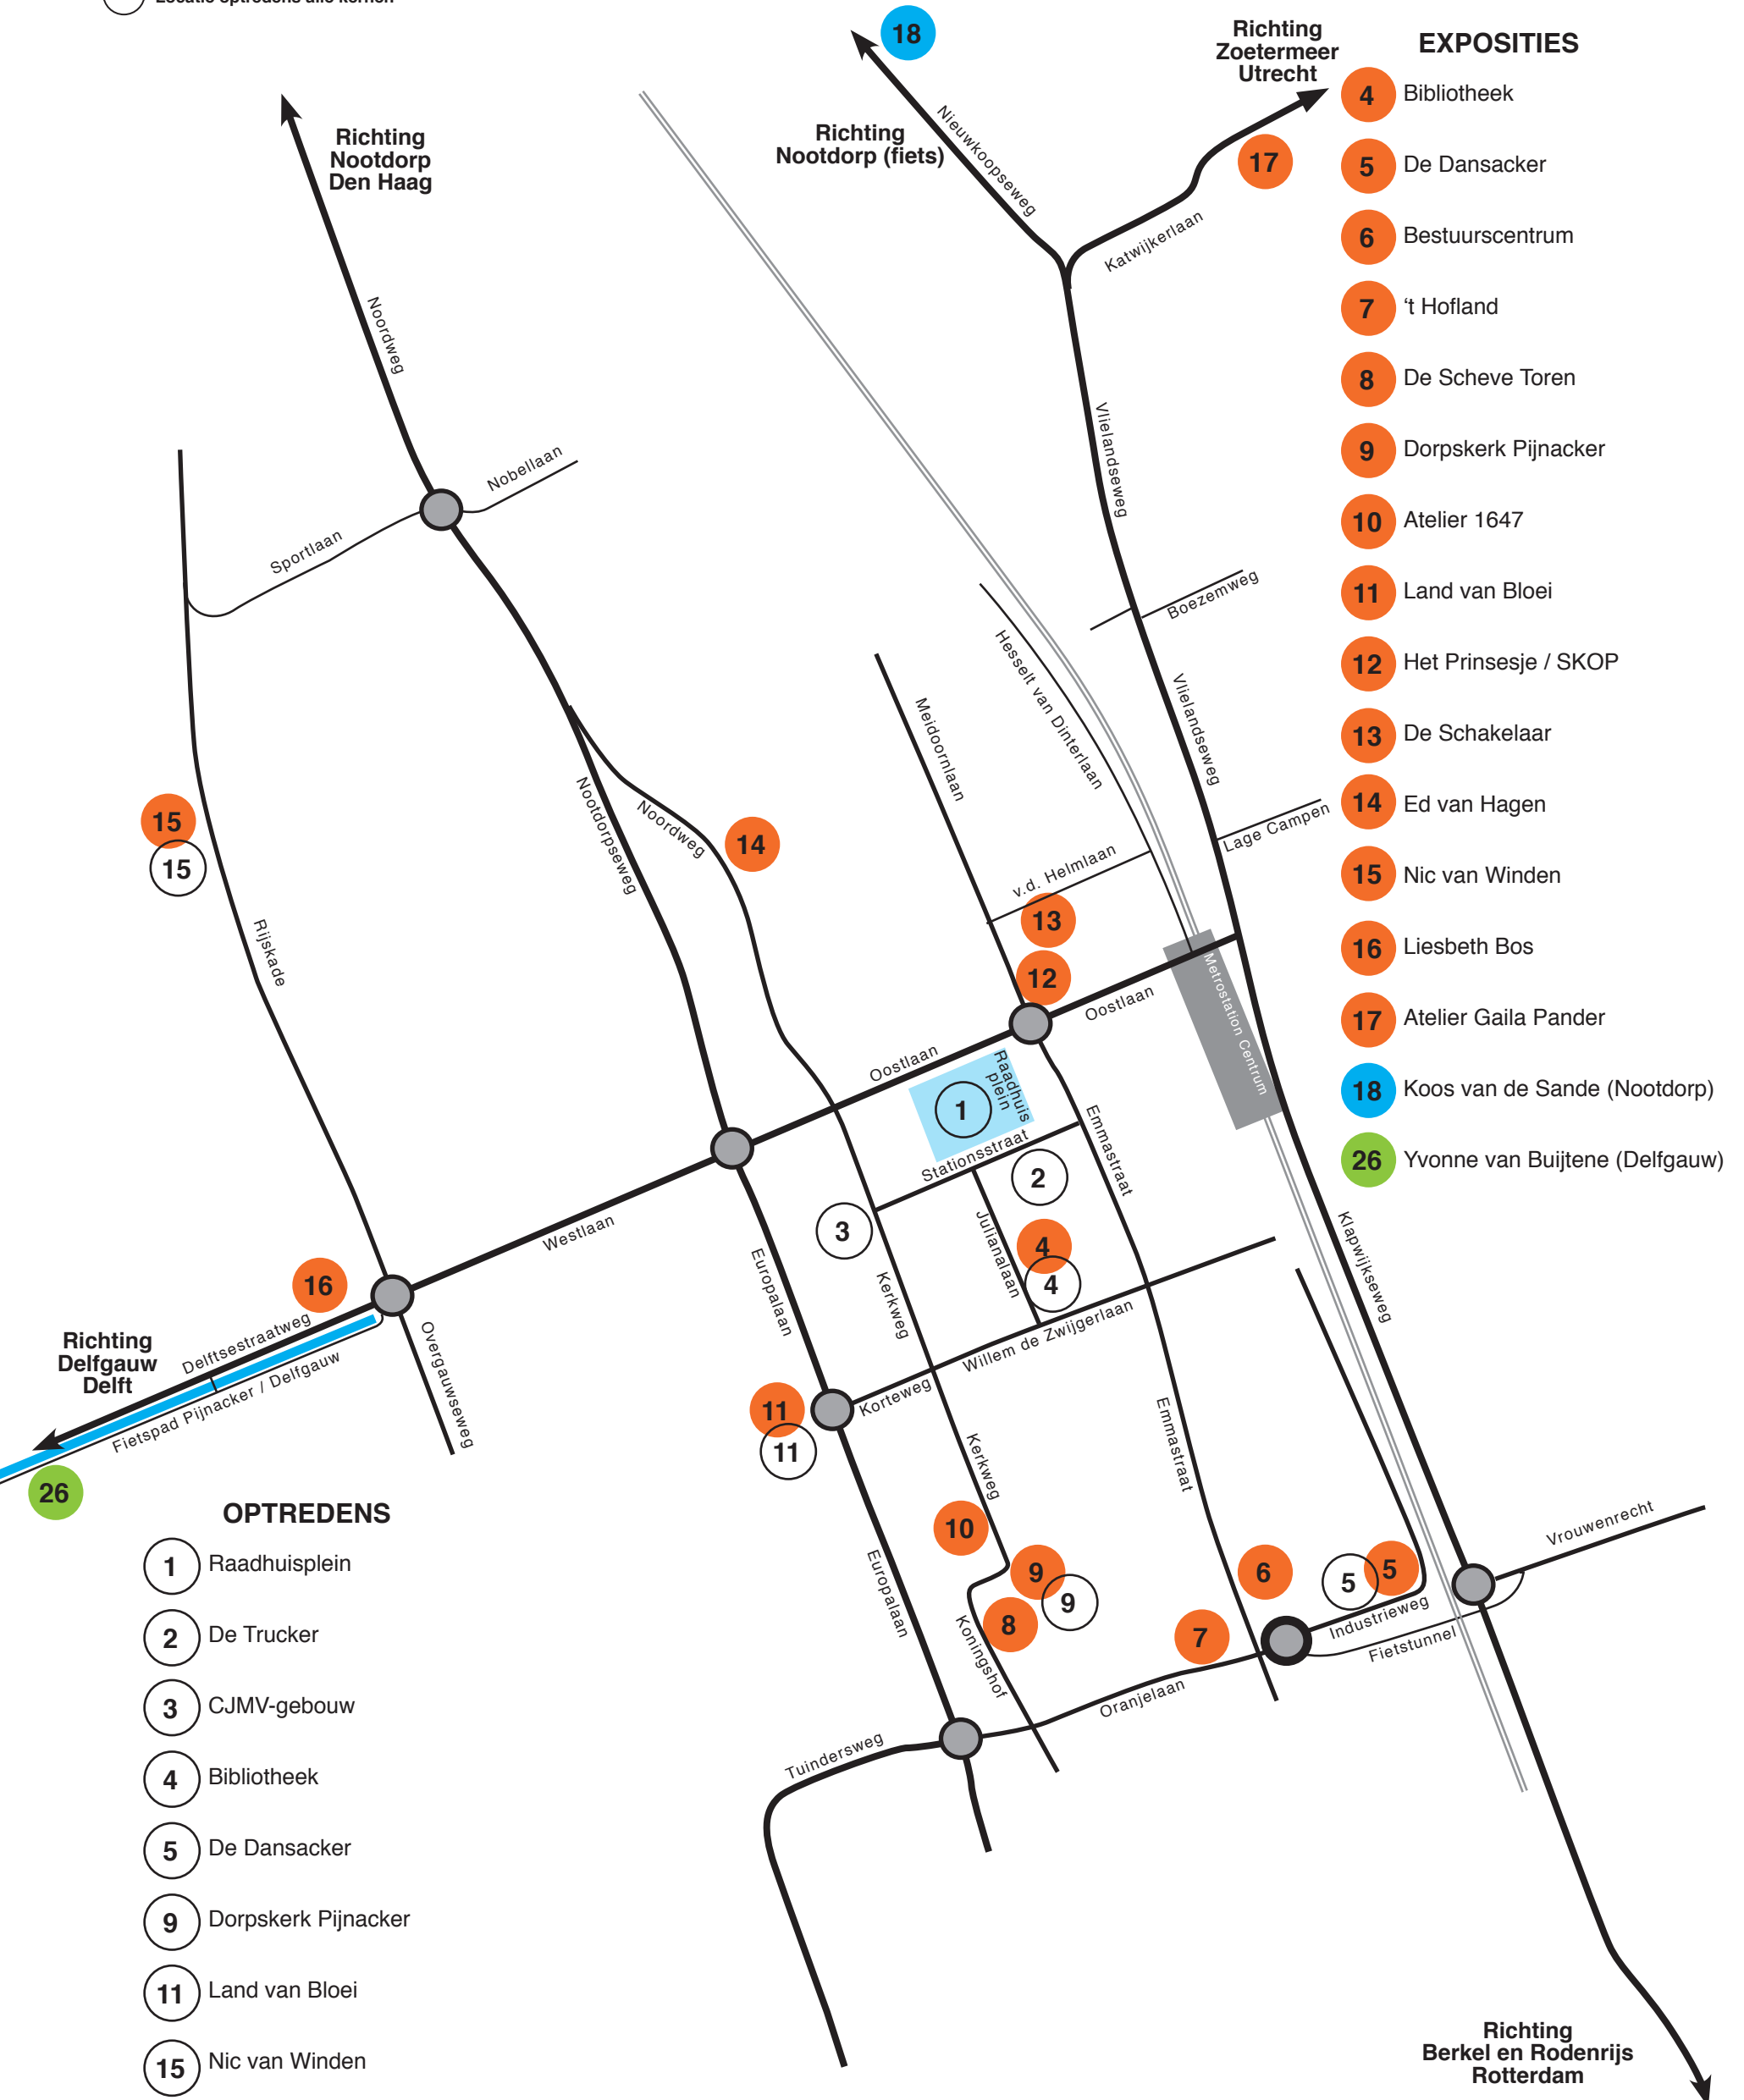

Route Pijnacker Centrum 2019

- Locatie kunstexpositie Pijnacker
- Locatie kunstexpositie Nootdorp
- Locatie kunstexpositie Delfgauw / Oude Leede
- Locatie optredens alle kernen

EXPOSITIES

- 4 Bibliotheek
- 5 De Dansacker
- 6 Bestuurscentrum
- 7 't Hofland
- 8 De Scheve Toren
- 9 Dorpskerk Pijnacker
- 10 Atelier 1647
- 11 Land van Bloei
- 12 Het Prinsesje / SKOP
- 13 De Schakelaar
- 14 Ed van Hagen
- 15 Nic van Winden
- 16 Liesbeth Bos
- 17 Atelier Gaila Pander
- 18 Koos van de Sande (Nootdorp)
- 26 Yvonne van Buijtene (Delfgauw)

OPTREDENS

- 1 Raadhuisplein
- 2 De Trucker
- 3 CJMV-gebouw
- 4 Bibliotheek
- 5 De Dansacker
- 9 Dorpskerk Pijnacker
- 11 Land van Bloei
- 15 Nic van Winden

Route Delfgauw /Oude Leede 2019

Richting Nootdorp/Pijnacker (fiets)

Locatie kunstexpositie
Locatie optredens

Route Nootdorp 2019

EXPOSITIES

- 18 Koos van de Sande
- 19 Atelier Son-design
- 20 Bartholomeuskerk
- 21 Kas Hans Moerings
- 22 CulturA & Zo
- 24 Ipse de Bruggen
- 25 Molen Windlust

OPTREDENS

- 20 Bartholomeuskerk
- 22 CulturA & Zo
- 23 Dorpskerk Nootdorp
- 24 Ipse de Bruggen

● Locatie kunstexpositie Pijnacker
● Locatie kunstexpositie Nootdorp
● Locatie kunstexpositie Delfgauw / Oude Leede
 Locatie optredens alle kernen