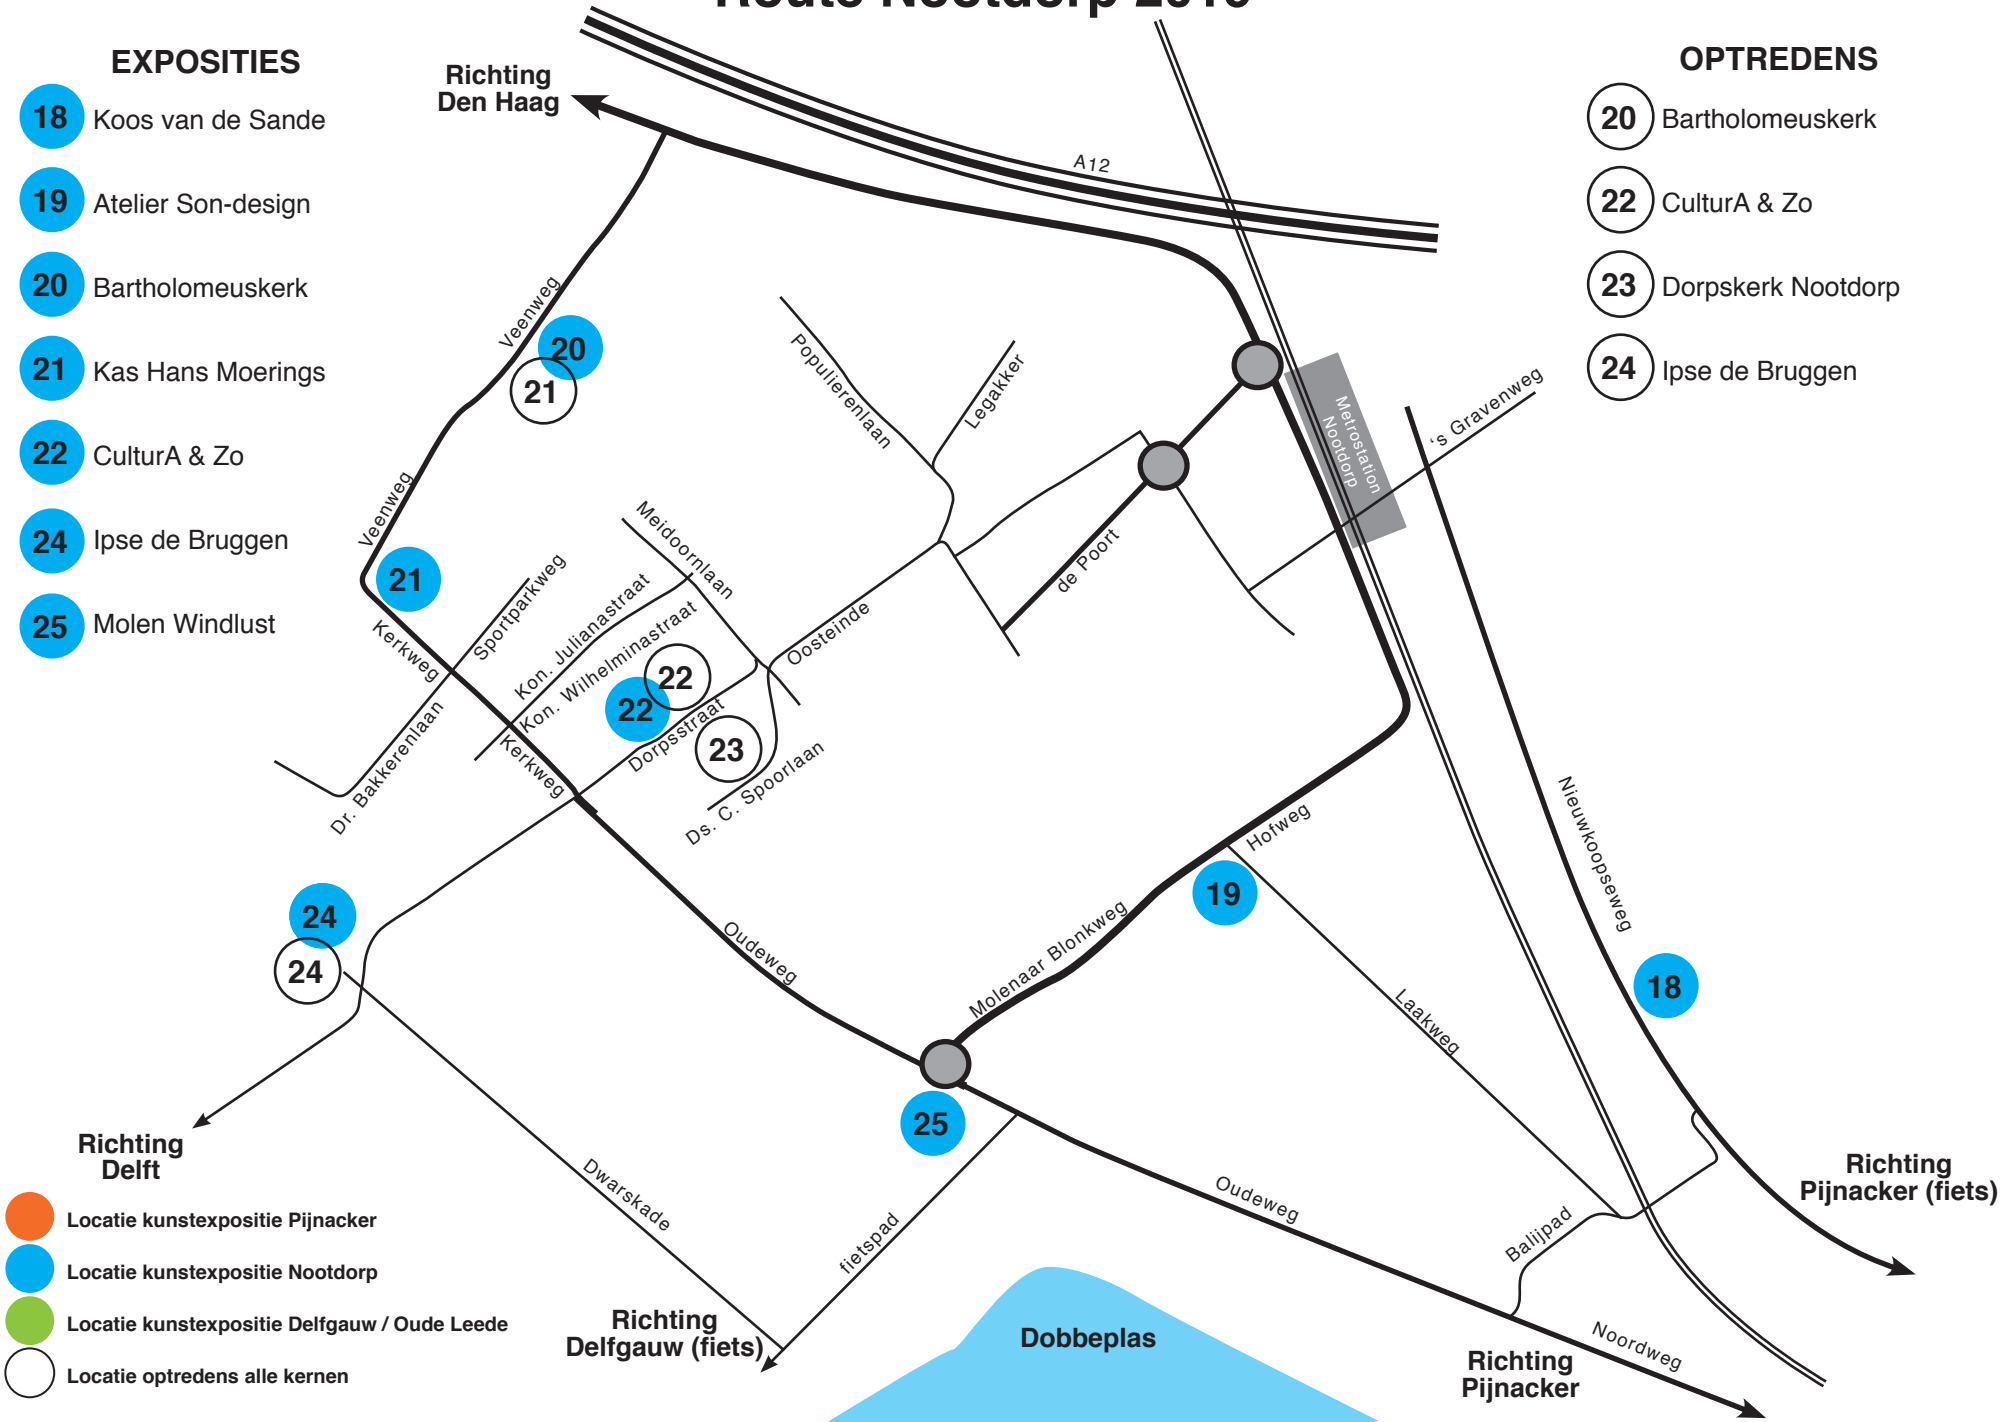

Route Pijnacker Centrum 2019

- Locatie kunstexpositie Pijnacker
- Locatie kunstexpositie Nootdorp
- Locatie kunstexpositie Delfgauw / Oude Leede
- Locatie optredens alle kernen

EXPOSITIES

- 4 Bibliotheek
- 5 De Dansacker
- 6 Bestuurscentrum
- 7 't Hofland
- 8 De Scheve Toren
- 9 Dorpskerk Pijnacker
- 10 Atelier 1647
- 11 Land van Bloei
- 12 Het Prinsesje / SKOP
- 13 De Schakelaar
- 14 Ed van Hagen
- 15 Nic van Winden
- 16 Liesbeth Bos
- 17 Atelier Gaila Pander
- 18 Koos van de Sande (Nootdorp)
- 26 Yvonne van Buijtene (Delfgauw)

OPTREDENS

- 1 Raadhuisplein
- 2 De Trucker
- 3 CJMV-gebouw
- 4 Bibliotheek
- 5 De Dansacker
- 9 Dorpskerk Pijnacker
- 11 Land van Bloei
- 15 Nic van Winden

Route Delfgauw /Oude Leede 2019

Richting Nootdorp/Pijnacker (fiets)

Locatie kunstexpositie
Locatie optredens

Route Nootdorp 2019

EXPOSITIES

- 18 Koos van de Sande
- 19 Atelier Son-design
- 20 Bartholomeuskerk
- 21 Kas Hans Moerings
- 22 CulturA & Zo
- 24 Ipse de Bruggen
- 25 Molen Windlust

OPTREDENS

- 20 Bartholomeuskerk
- 22 CulturA & Zo
- 23 Dorpskerk Nootdorp
- 24 Ipse de Bruggen

● Locatie kunstexpositie Pijnacker
● Locatie kunstexpositie Nootdorp
● Locatie kunstexpositie Delfgauw / Oude Leede
 Locatie optredens alle kernen