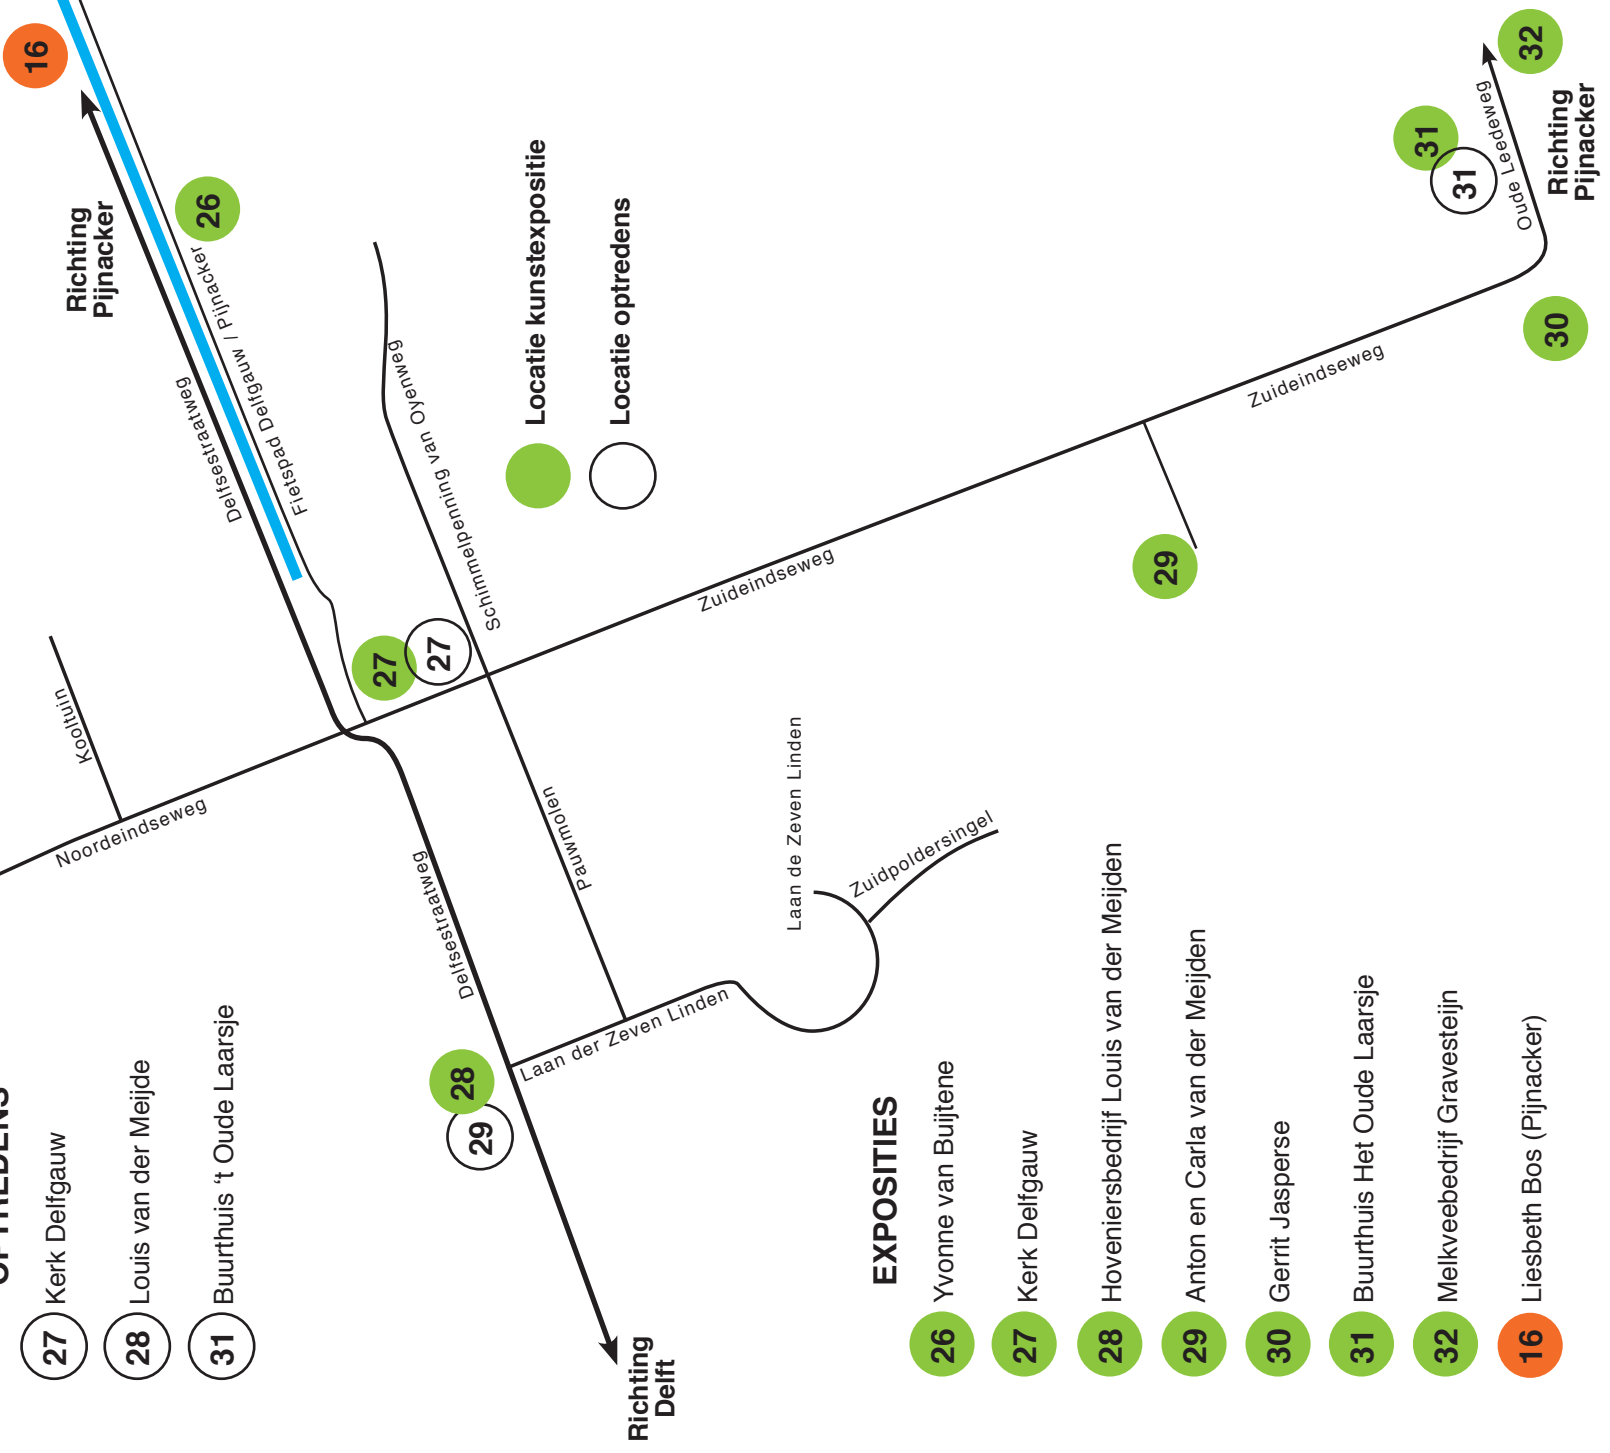

Route Pijnacker Centrum 2019

- Locatie kunstexpositie Pijnacker
- Locatie kunstexpositie Nootdorp
- Locatie kunstexpositie Delfgauw / Oude Leede
- Locatie optredens alle kernen

EXPOSITIES

- 4 Bibliotheek
- 5 De Dansacker
- 6 Bestuurscentrum
- 7 't Hofland
- 8 De Scheve Toren
- 9 Dorpskerk Pijnacker
- 10 Atelier 1647
- 11 Land van Bloei
- 12 Het Prinsesje / SKOP
- 13 De Schakelaar
- 14 Ed van Hagen
- 15 Nic van Winden
- 16 Liesbeth Bos
- 17 Atelier Gaila Pander
- 18 Koos van de Sande (Nootdorp)
- 26 Yvonne van Buijtene (Delfgauw)

OPTREDENS

- 1 Raadhuisplein
- 2 De Trucker
- 3 CJMV-gebouw
- 4 Bibliotheek
- 5 De Dansacker
- 9 Dorpskerk Pijnacker
- 11 Land van Bloei
- 15 Nic van Winden

Route Delfgauw /Oude Leede 2019

Richting Nootdorp/Pijnacker (fiets)

Locatie kunstexpositie
Locatie optredens

Route Nootdorp 2019

EXPOSITIES

- 18 Koos van de Sande
- 19 Atelier Son-design
- 20 Bartholomeuskerk
- 21 Kas Hans Moerings
- 22 CulturA & Zo
- 24 Ipse de Bruggen
- 25 Molen Windlust

OPTREDENS

- 20 Bartholomeuskerk
- 22 CulturA & Zo
- 23 Dorpskerk Nootdorp
- 24 Ipse de Bruggen

● Locatie kunstexpositie Pijnacker
● Locatie kunstexpositie Nootdorp
● Locatie kunstexpositie Delfgauw / Oude Leede
 Locatie optredens alle kernen