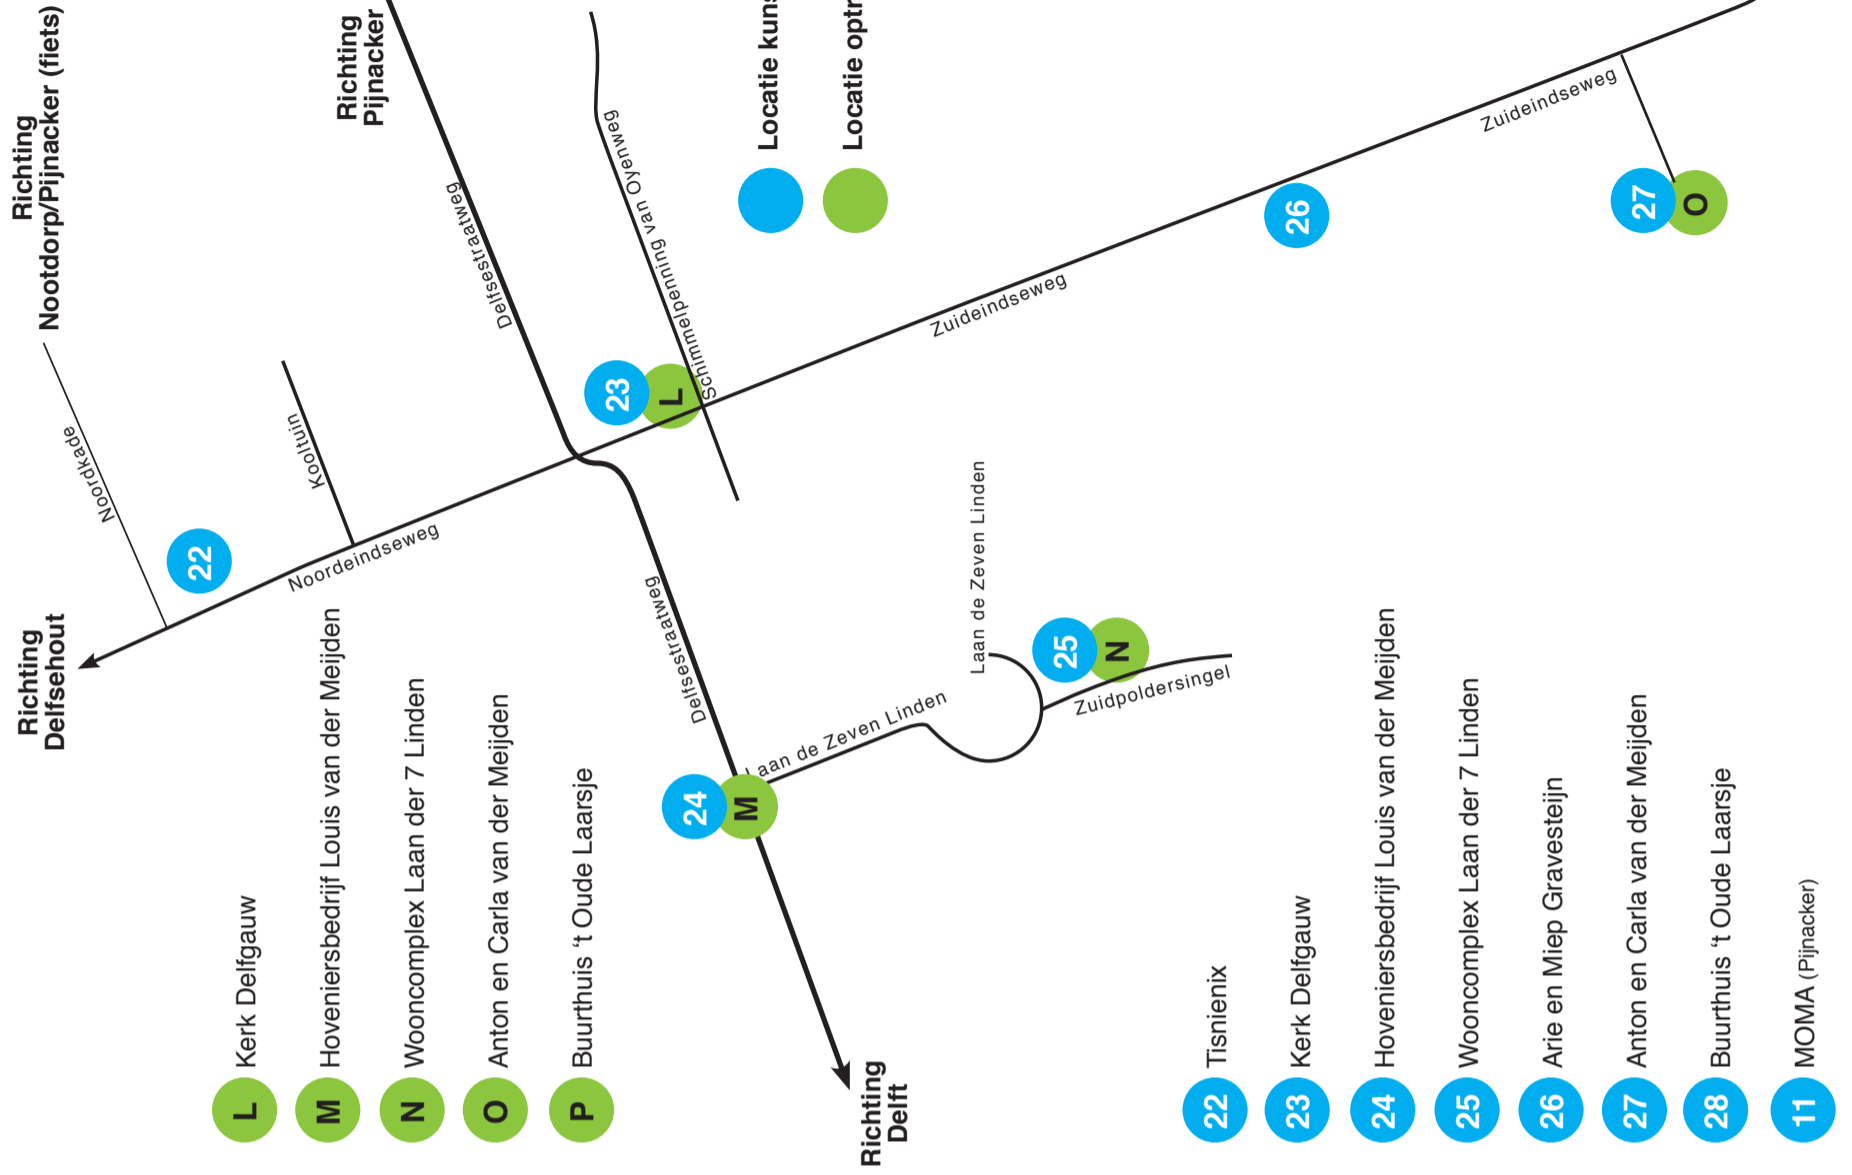

- Locatie kunstexpositie
- Locatie optredens

Route Pijnacker Centrum 2018

Route Delfgauw /Oude Leede 2018

Route Nootdorp 2018